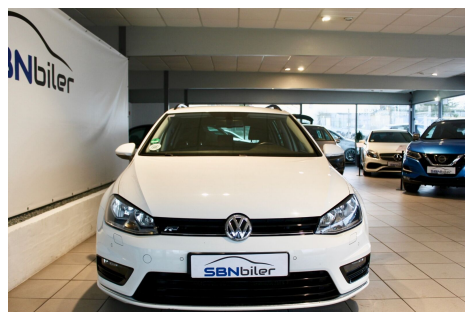

VI FORTSÆTTER VINTERFERIE KAMPAGNEN! FÅ OP TIL 25.000 KR FOR DIN GAMLE BIL · VED KØB OG FINANSIERING. VED KØB OG FINANSIERING AF DENNE SPECIFIKKE BIL GIVER VI MIN. 20.000 KR. FOR DIN GAMLE BIL UANSET KM. · ALDER OG STAND! *Tilbuddet er tidsbegrænset og gælder kun i perioden mandag den 17. februar 2020 t.o.m. søndag den 23. februar 2020 · og kan ikke kombineres med andre tilbud og/eller kampagner i denne periode.

RIGTIG FLOT GOLF STATIONCAR! MED AUTOMATGEAR! BEMÆRK DETTE ER EN R-LINE VARIANT! MASSER AF Udstyr! - AUTOMATGEAR - 2 ZONE KLIMAANLÆG - PARKERINGSSENSOR FOR OG BAG - 17" ALUFÆLGE - FARTPILOT - TRÆK - LYS OG REGNSENSOR - NAVIGATION - BLUETHOOTH - SÆDEVARME KUN GÅET 98.000 KM! 640 KR HALVÅRLIG VÆGTAFGIFT! VI HAR ET SAMARBEJDE MED SANTANDER · SÅ DENNE BIL KAN FINANSIERES BÅDE MED OG UDEN UDBETALING! BEMÆRK · VI HAR ÅBENT ALLE UGENS 7 DAGE! aut. · aut.gear/tiptronic · alu. · 17" alufælge · 2 zone klima · alarm · c.lås · fjernb. c.lås · parkeringssensor · parkeringssensor (bag) · parkeringssensor (for) · fartpilot · kørecomputer · infocenter · auto. nedbl. bakspejl · udv. temp. måler · regnsensor · sædevarme · højdejust. forsæde · el-ruder · 4x el-ruder · el-spejle · el-klapbare sidespejle · el-klapbare sidespejle m. varme · el-spejle m/varme · automatisk start/stop · radio med cd-boks · navigation · multifunktionsrat · håndfrit til mobil · bluetooth · musikstreaming via bluetooth · armlæn · isofix · bagagerumsdækken · kopholder · stofindtræk · splitbagsæde · læderrat · lygtevasker · tågelygter · automatisk lys · airbag · abs · antispin · esp · servo · hvide blink · indfarvede kofangere · mørktonede ruder i bag · ikke ryger · nysynet · service ok · træk Bilen leveres desuden med 6 måneders garanti! FÅ UDVIDDET GARANTI! Gennem vores samarbejdspartner · CarGarantie · har du mulighed for at tilkøbe udvidet garanti i op til 24 mdr. - helt uden kilometerbegrænsning! Forhør dig gerne hos os vedr. mulighederne for garanti på netop denne bil! Denne bil er gennemgået af vores faguddannede personale og har været igennem et 72-punkts kontrolcheck. Hos SBN Biler tager vi alle biler i bytte uanset mærke · alder · kilometer eller stand. Ring gerne til os - så laver vi en god byttepris. RING GERNE VED HENVENDELSE UDENFOR ÅBNINGSTIDER PÅ +4571800763