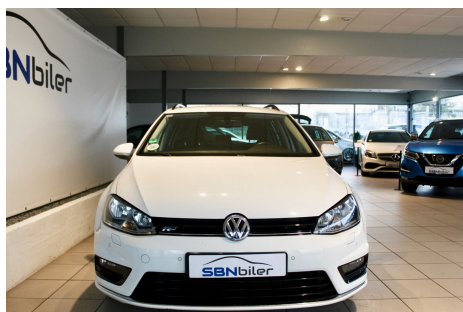

VI FORTSÆTTER VINTERFERIE KAMPAGNEN! FÅ OP TIL 25.000 KR FOR DIN GAMLE BIL · VED KØB OG FINANSIERING. VED KØB OG FINANSIERING AF DENNE SPECIFIKKE BIL GIVER VI MIN. 20.000 KR. FOR DIN GAMLE BIL UANSET KM. · ALDER OG STAND! *Tilbuddet er tidsbegrænset og gælder kun i perioden mandag den 17. februar 2020 t.o.m. søndag den 23. februar 2020 · og kan ikke kombineres med andre tilbud og/eller kampagner i denne periode.

RIGTIG FLOT GOLF STATIONCAR! MED AUTOMATGEAR! BEMÆRK
DETTE ER EN R-LINE VARIANT! MASSER AF Udstyr! - AUTOMATGEAR - 2 ZONE KLIMAANLÆG - PARKERINGSSENSOR FOR OG BAG - 17" ALUFÆLGE - FARTPILOT - TRÆK - LYS OG REGNSENSOR - NAVIGATION - BLUETHOOH - SÆDEVARME KUN GÅET 98.000 KM! 640 KR HALVÅRLIG VÆGTAFGIFT! VI HAR ET SAMARBEJDE MED SANTANDER · SÅ DENNE BIL KAN FINANSIERES BÅDE MED OG UDEN UDBETALING! BEMÆRK · VI HAR ÅBENT ALLE UGENS 7 DAGE! aut. · aut.gear/tiptronic · alu. · 17" alufælge · 2 zone klima · alarm · c.lås · fjernb. c.lås · parkeringssensor · parkeringssensor (bag) · parkeringssensor (for) · fartpilot · kørecomputer · infocenter · auto. nedbl. bakspejl · udv. temp. måler · regnsensor · sædevarme · højdejust. forsæde · el-ruder · 4x el-ruder · el-spejle · el-klapbare sidespejle · el-klapbare sidespejle m. varme · el-spejle m/varme · automatisk start/stop · radio med cd-boks · navigation · multifunktionsrat · håndfrit til mobil · bluetooth · musikstreaming via bluetooth · armlæn · isofix · bagagerumsdækken · kopholder · stofindtræk · splitbagsæde · læderrat · lygtevasker · tågelygter · automatisk lys · airbag · abs · antispin · esp · servo · hvide blink · indfarvede kofangere · mørktonede ruder i bag · ikke ryger · nysynet · service ok · træk Bilen leveres desuden med 6 måneders garanti! FÅ UDVIDDET GARANTI! Gennem vores samarbejdspartner · CarGarantie · har du mulighed for at tilkøbe udvidet garanti i op til 24 mdr. - helt uden kilometerbegrænsning! Forhør dig gerne hos os vedr. mulighederne for garanti på netop denne bil! Denne bil er gennemgået af vores faguddannede personale og har været igennem et 72-punkts kontrolcheck. Hos SBN Biler tager vi alle biler i bytte uanset mærke · alder · kilometer eller stand. Ring gerne til os - så laver vi en god byttepris. RING GERNE VED HENVENDELSE UDENFOR ÅBNINGSTIDER PÅ +4571800763