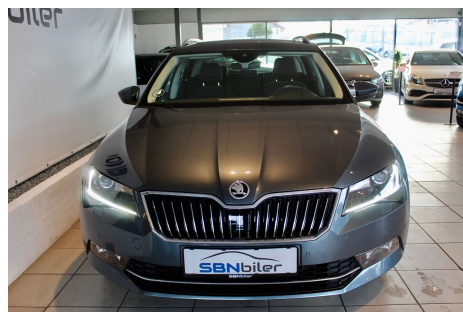

Skoda Superb · 2,0 · TDi 190 Style Combi

ÅBNINGSTIDER PÅ +4571800763 Ring gerne til os - så laver vi en god byttepris

Pris: 259.800,-

Motor	Ydelse	Transmission
Volume: 2,0	Effekt: 190 HK.	Forhjulstræk
Cylinder: 4	Moment: 400	Personvogn Gear: Manuel
Antal ventiler: 16	Topfart: 235 km/t.	
	0-100 km/t.: 8,10 sek.	
Type:	Modelår: 2017	
1. indreg:	05/2016	
Kilometer:	107.000 km.	
Brændstof:	Diesel	
Farve:	Gråmetal	
Antal døre:	5	