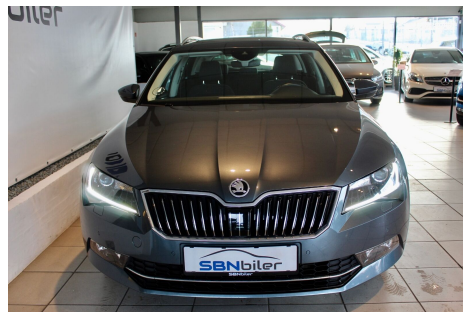

Skoda Superb · 2,0 · TDi 190 Style Combi

ÅBNINGSTIDER PÅ +4571800763 Ring gerne til os - så laver vi en god byttepris

Pris: 259.800,-

Motor	Ydelse	Transmission
Volume: 2,0	Effekt: 190 HK.	Forhjulstræk
Cylinder: 4	Moment: 400	Personvogn Gear: Manuel
Antal ventiler: 16	Topfart: 235 km/t.	
	0-100 km/t.: 8,10 sek.	
Type:	2017	
Modelår:		
1. indreg:	05/2016	
Kilometer:	107.000 km.	
Brændstof:	Diesel	
Farve:	Gråmetal	
Antal døre:	5	