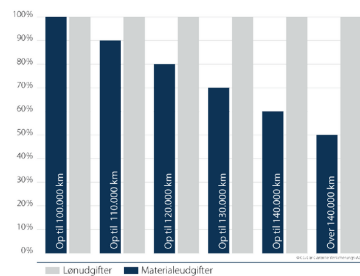

PRISLISTE - BRUGTE BILER

Prisliste pr. 1. april 2022 - Der henvises til betingelser og produktinformation
Alle priser er inkl. 1,1 % forsikringsafgift - der tages forbehold for trykfejl

BASIC	Maks. alder/km ved tegning	0-105 HK	106-140 HK	141-199 HK	200-245 HK	FRA 246 HK
12 måneder	12 år / 250.000 km	1560	2115	2480	3350	3975
24 måneder	7 år / 150.000 km	2250	3080	3800	5605	6865
12 md. forlængelse	10 år / 200.000 km	1665	2245	2745	3785	4570

COMFORT	Maks. alder/km ved tegning	0-105 HK	106-140 HK	141-199 HK	200-245 HK	FRA 246 HK
12 måneder	12 år / 200.000 km	2820	3800	4410	6115	7375
24 måneder	7 år / 150.000 km	4090	5485	6930	10135	12650
12 md. forlængelse	10 år / 200.000 km	3095	4245	4995	6920	8355

COMFORT PLUS	Maks. alder/km ved tegning	0-105 HK	106-140 HK	141-199 HK	200-245 HK	FRA 246 HK
12 måneder	7 år / 125.000 km	3975	5365	6330	8755	10515
24 måneder	7 år / 125.000 km	5810	7895	9700	14545	17990
12 md. forlængelse	7 år / 150.000 km	4170	5870	6870	9535	11495

DÆKNING AF OMKOSTNINGER

CG dækker lønomkostninger i henhold til producentens timeindex samt materialeomkostninger i henhold til producentens vejledende udsalgspris på følgende måde:

PRISTILLÆG

Pristillæg for køretøjer over 2,8 t (totalvægt) 745 DKK pr. år

BETINGELSER

Maks. dækning for biler ældre end 7 år 20.000 DKK inkl. moms pr. skade
Maks. dækning for biler med mere end 245 hk 75.000 DKK inkl. moms pr. skade
Maks. 3,5 t (totalvægt)
Maks. 8 cylinder
Ingen engros, kurér, godstransport, taxi, køreskole eller udrykningskøretøjer

CG CAR-GARANTIE VERSICHERUNGS-AG

ServiceCenter 73 70 93 95
Skadecenter 73 70 93 96

WWW.CARGARANTIE.DK

info@cargarantie.dk
skade@cargarantie.dk

Nord- og Midtjylland

Johnny Christensen
61 44 13 00
jch@cargarantie.dk

Syddjylland og Fyn

Jesper Skellgaard-Nielsen
44 12 96 66
jsk@cargarantie.dk

Sjælland og øerne

Henrik Byrnel
40 73 48 38
hby@cargarantie.dk